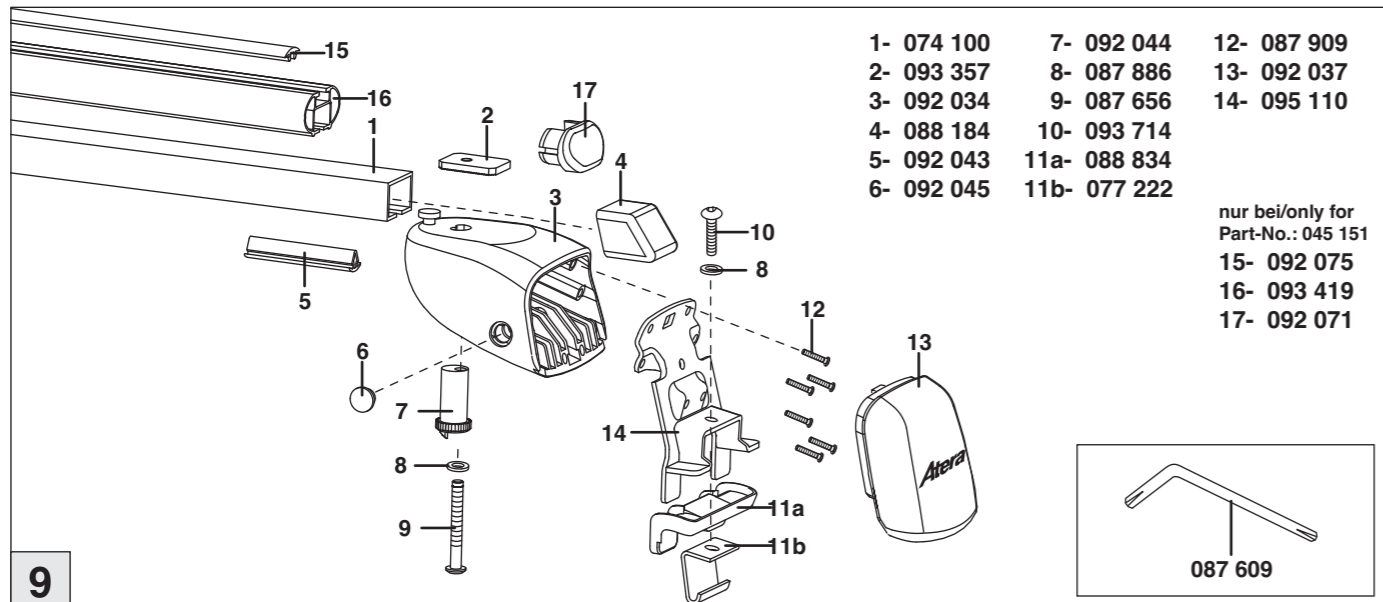

Atera SIGNO

Kia
Carens

09/2006-04/2013

7

nur bei / only for Part-No.: 045 151

8

- | | | |
|------------|--------------|-------------|
| 1- 074 100 | 7- 092 044 | 12- 087 909 |
| 2- 093 357 | 8- 087 886 | 13- 092 037 |
| 3- 092 034 | 9- 087 656 | 14- 095 110 |
| 4- 088 184 | 10- 093 714 | |
| 5- 092 043 | 11a- 088 834 | |
| 6- 092 045 | 11b- 077 222 | |