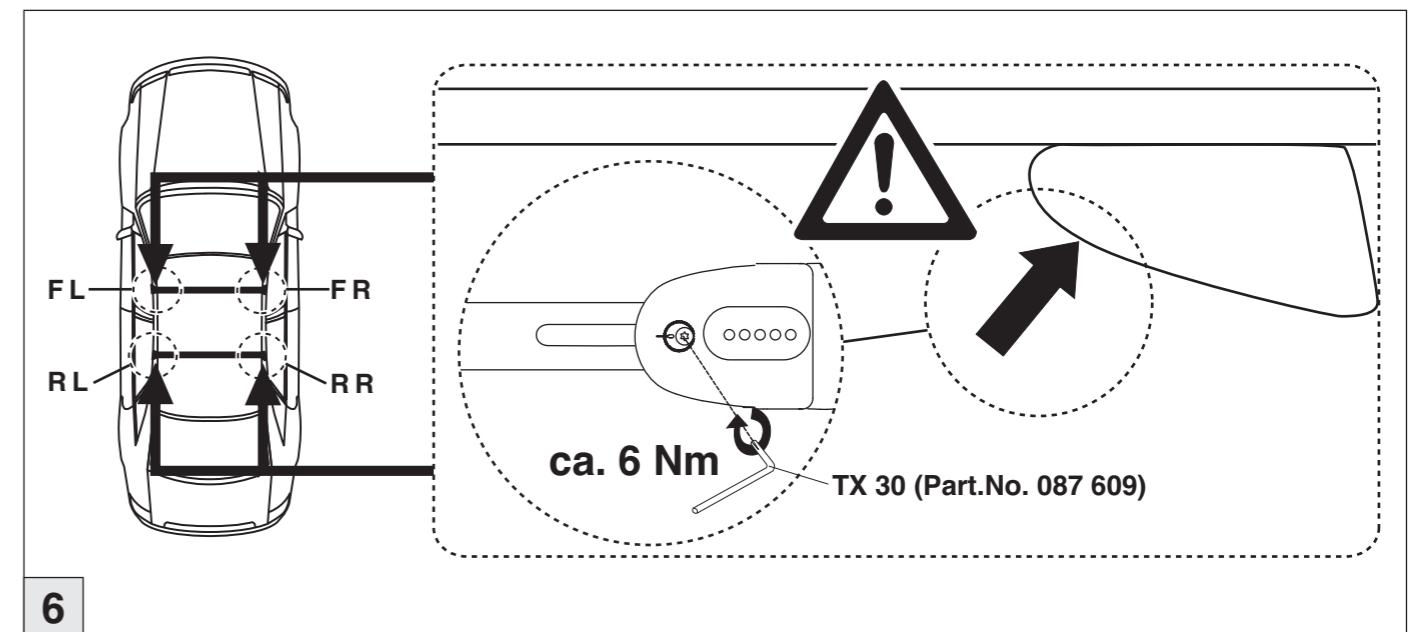

Atera SIGNO

Kia
Carens 09/2006–04/2013

1

2

3

4

Atera SIGNO

Kia
Carens 09/2006–04/2013

5

6