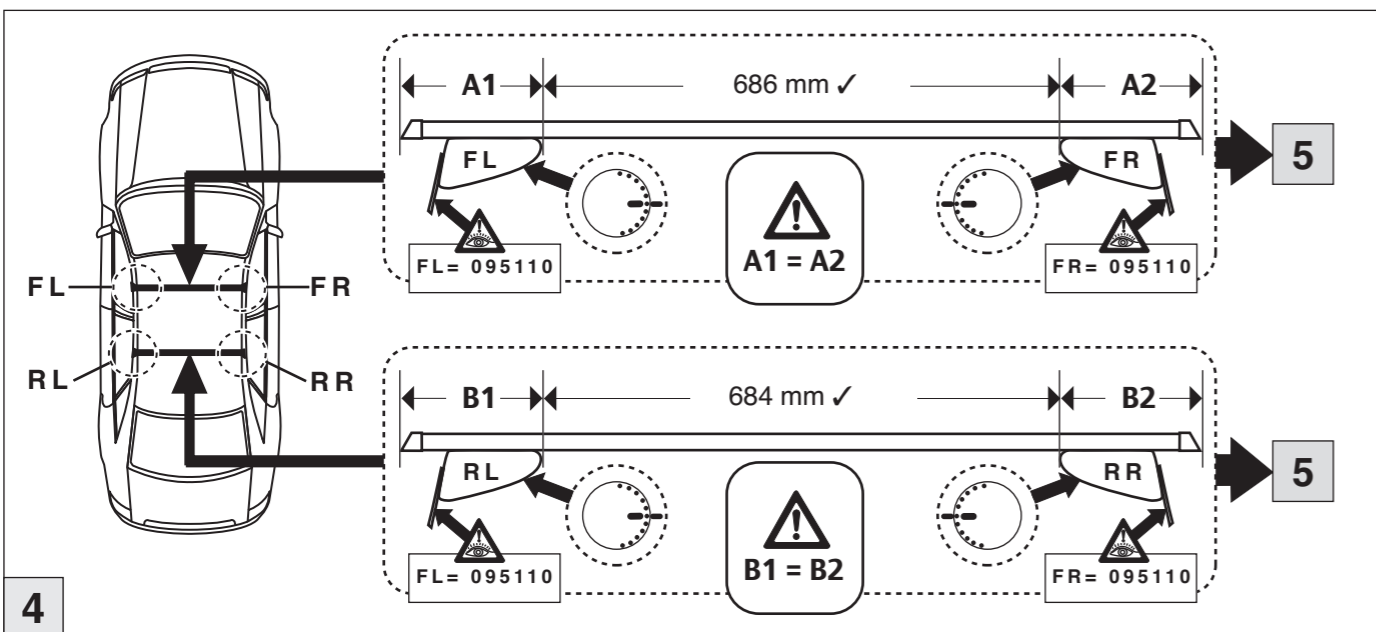

Atera SIGNO

Kia
Carens 09/2006–04/2013

1

2

3

4

Atera SIGNO

Kia
Carens 09/2006–04/2013

5

6