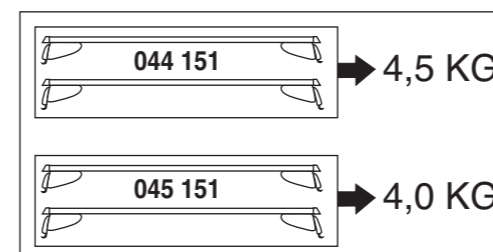

Atera SIGNO

Kia

Carens

09/2006-04/2013

Part-No. : 044 151

Part-No. : 045 151

Part-No. : 044 151

Atera SIGNO