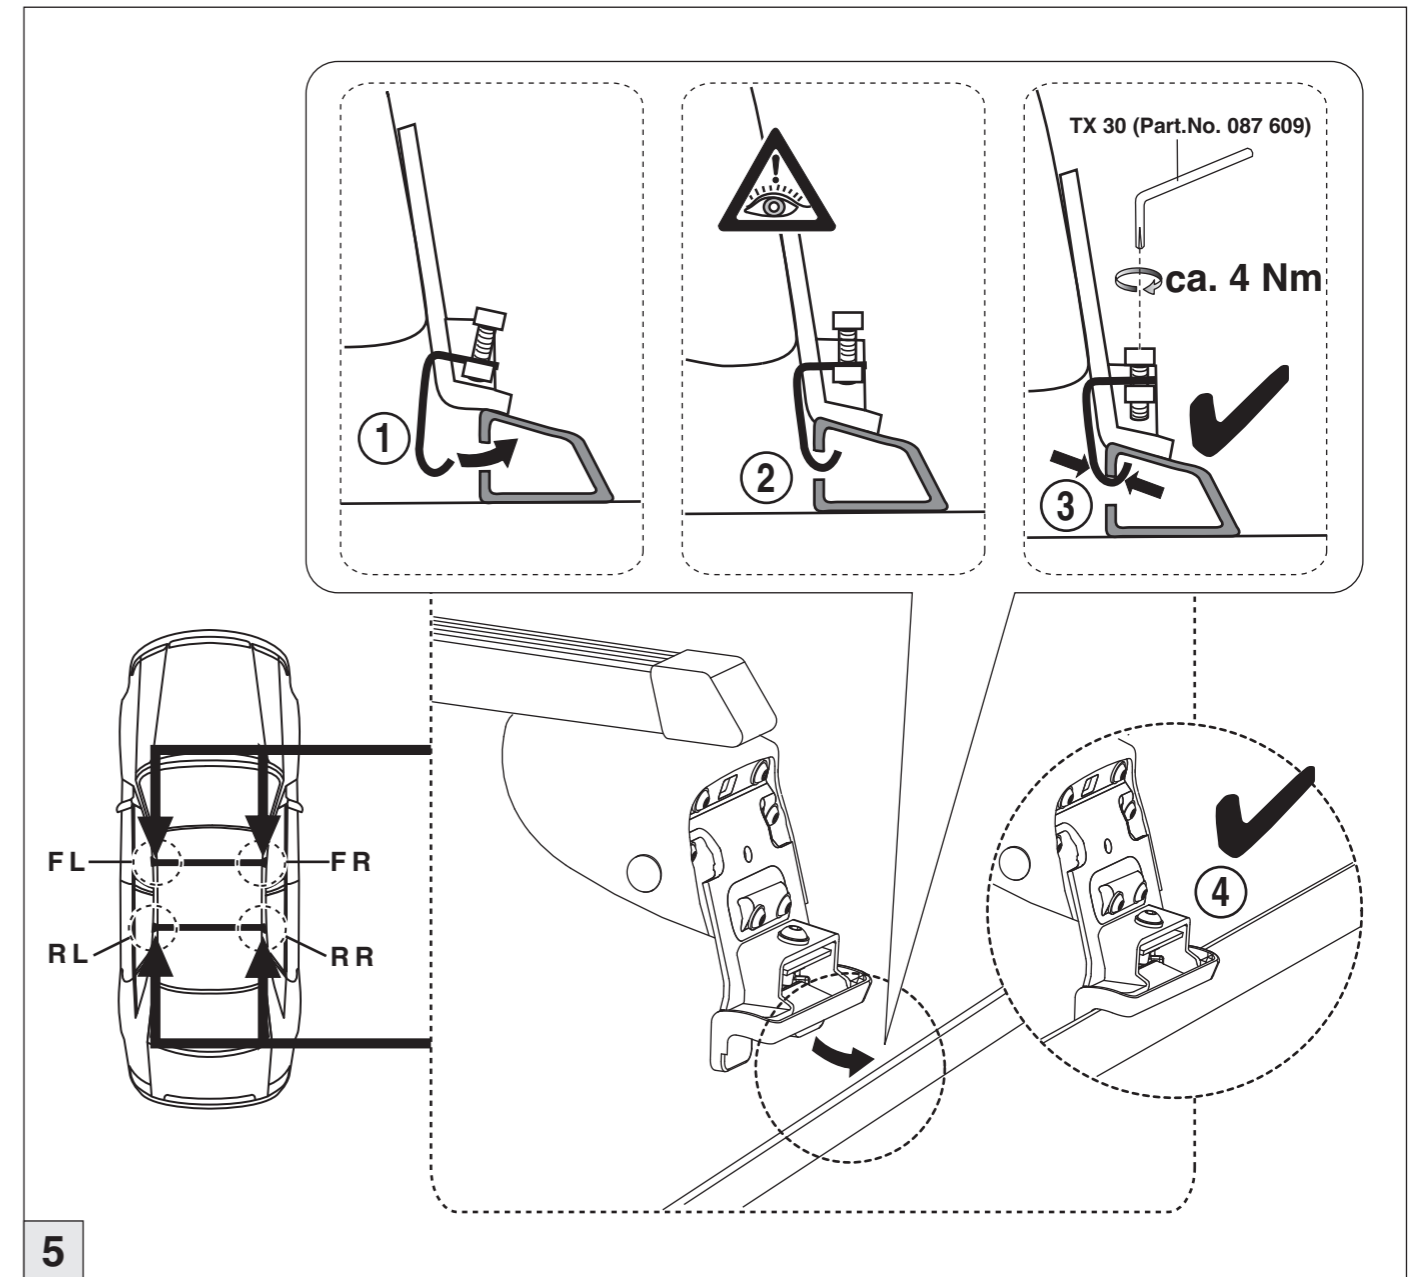

Atera SIGNO

Kia
Carens 09/2006–04/2013