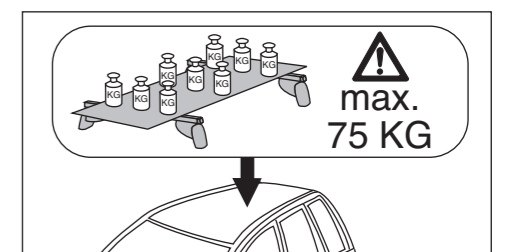

Atera SIGNO

Kia

Carens

09/2006-04/2013

Part-No. : 044 151

Part-No. : 045 151

Part-No. : 044 151

Atera SIGNO